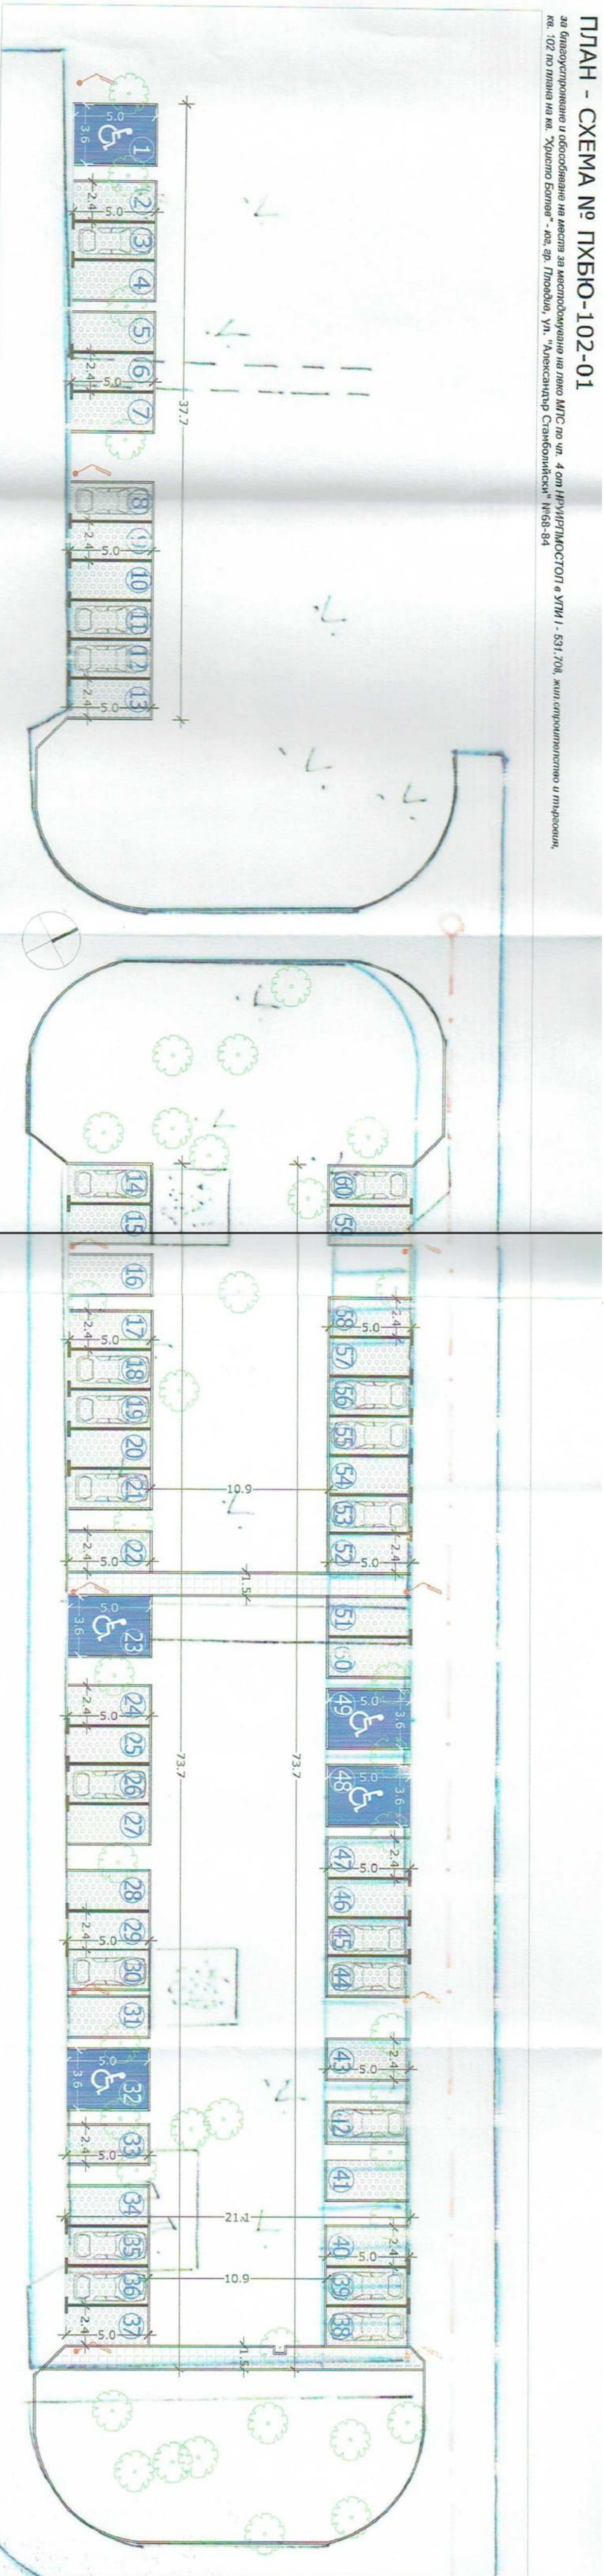

ПЛАН - СХЕМА № ПХБЮ-102-01

за благоустройство и озеленяване на двора за изградба на язовир МПС по чл. 4 от НУРП/ПРОСТОТ в УПИ I - 531/708, жилищен комплекс и търговски, кв. 102 по плана на кв. "Христо Ботев" - кв. 8/А, Пловдив, ул. "Александър Стамболийски" №65-84

ИЗВАЙКА ОТ КАДАСТЪР НА ПОДЪЕМНИТЕ ПРОВОДИ И СПОРЪЖЕНИЯ

КОПИРИРНА СКИЦА ОТ КК НА ПР. ПЛОВДИВ, ОБУВЕНА СЪС ЗАПОВЕД № ПЛ-8-80306-2009 - А РЕГИСТРИРНА ДИНА НА ЧЛ. 1 ОТ ИК 102 ПО ПЛАН-УЧАКЪВ "ХРИСТО БОТЕВ" - кв. 8/А, ПЛОВДИВ, ОБУВЕНА СЪС ЗАПОВЕД № ПЛ/93/15.11.1996 - ИЗПЪЛВЕНА № 220А - 059/02/01/2012.

ТАБЛИЦА НА ПАРКОВЕСТИВАТА

№	1	2	3	4	5	6	7	8	9	10	11	12	13	14	15
ПЛОЩАК	18	12	12	12	12	12	12	12	12	12	12	12	12	12	12
№	16	17	18	19	20	21	22	23	24	25	26	27	28	29	30
ПЛОЩАК	12	12	12	12	12	12	12	12	12	12	12	12	12	12	12
№	31	32	33	34	35	36	37	38	39	40	41	42	43	44	45
ПЛОЩАК	12	18	12	12	12	12	12	12	12	12	12	12	12	12	12
№	46	47	48	49	50	51	52	53	54	55	56	57	58	59	60
ПЛОЩАК	12	12	18	18	12	12	12	12	12	12	12	12	12	12	12